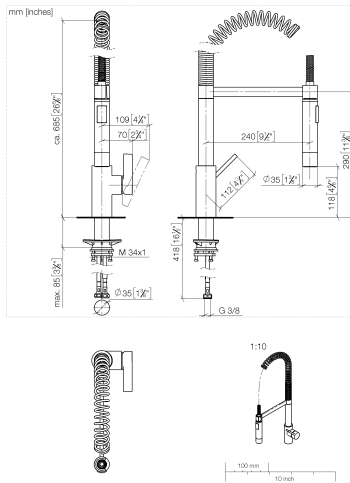

TARA ULTRA Miscelatore monocomando professionale - Dark Platinum spazzolato

TARA ULTRA

33 860 875

- sporgenza 240 mm
- girevole 360°
- Getto con aria e getto a doccia
- altezza rubinetteria 685 mm
- altezza fino al rompigitto 129 mm
- diametro foro 35 mm
- testina doccetta con sistema anticalcare
- portata max 8 l/min a una pressione idraulica di 3 bar
- senza piombo
- Questo prodotto può aiutare un edificio a soddisfare i requisiti dei Green Building Rating Systems, ad es. LEED®, BREEAM®, DGNB

33 860 875

Diagramma di portata

Certificati

Belgaqua_22_277_2
7_3.

33 860 875
Parts for other
finishes can be found
here: Cromato